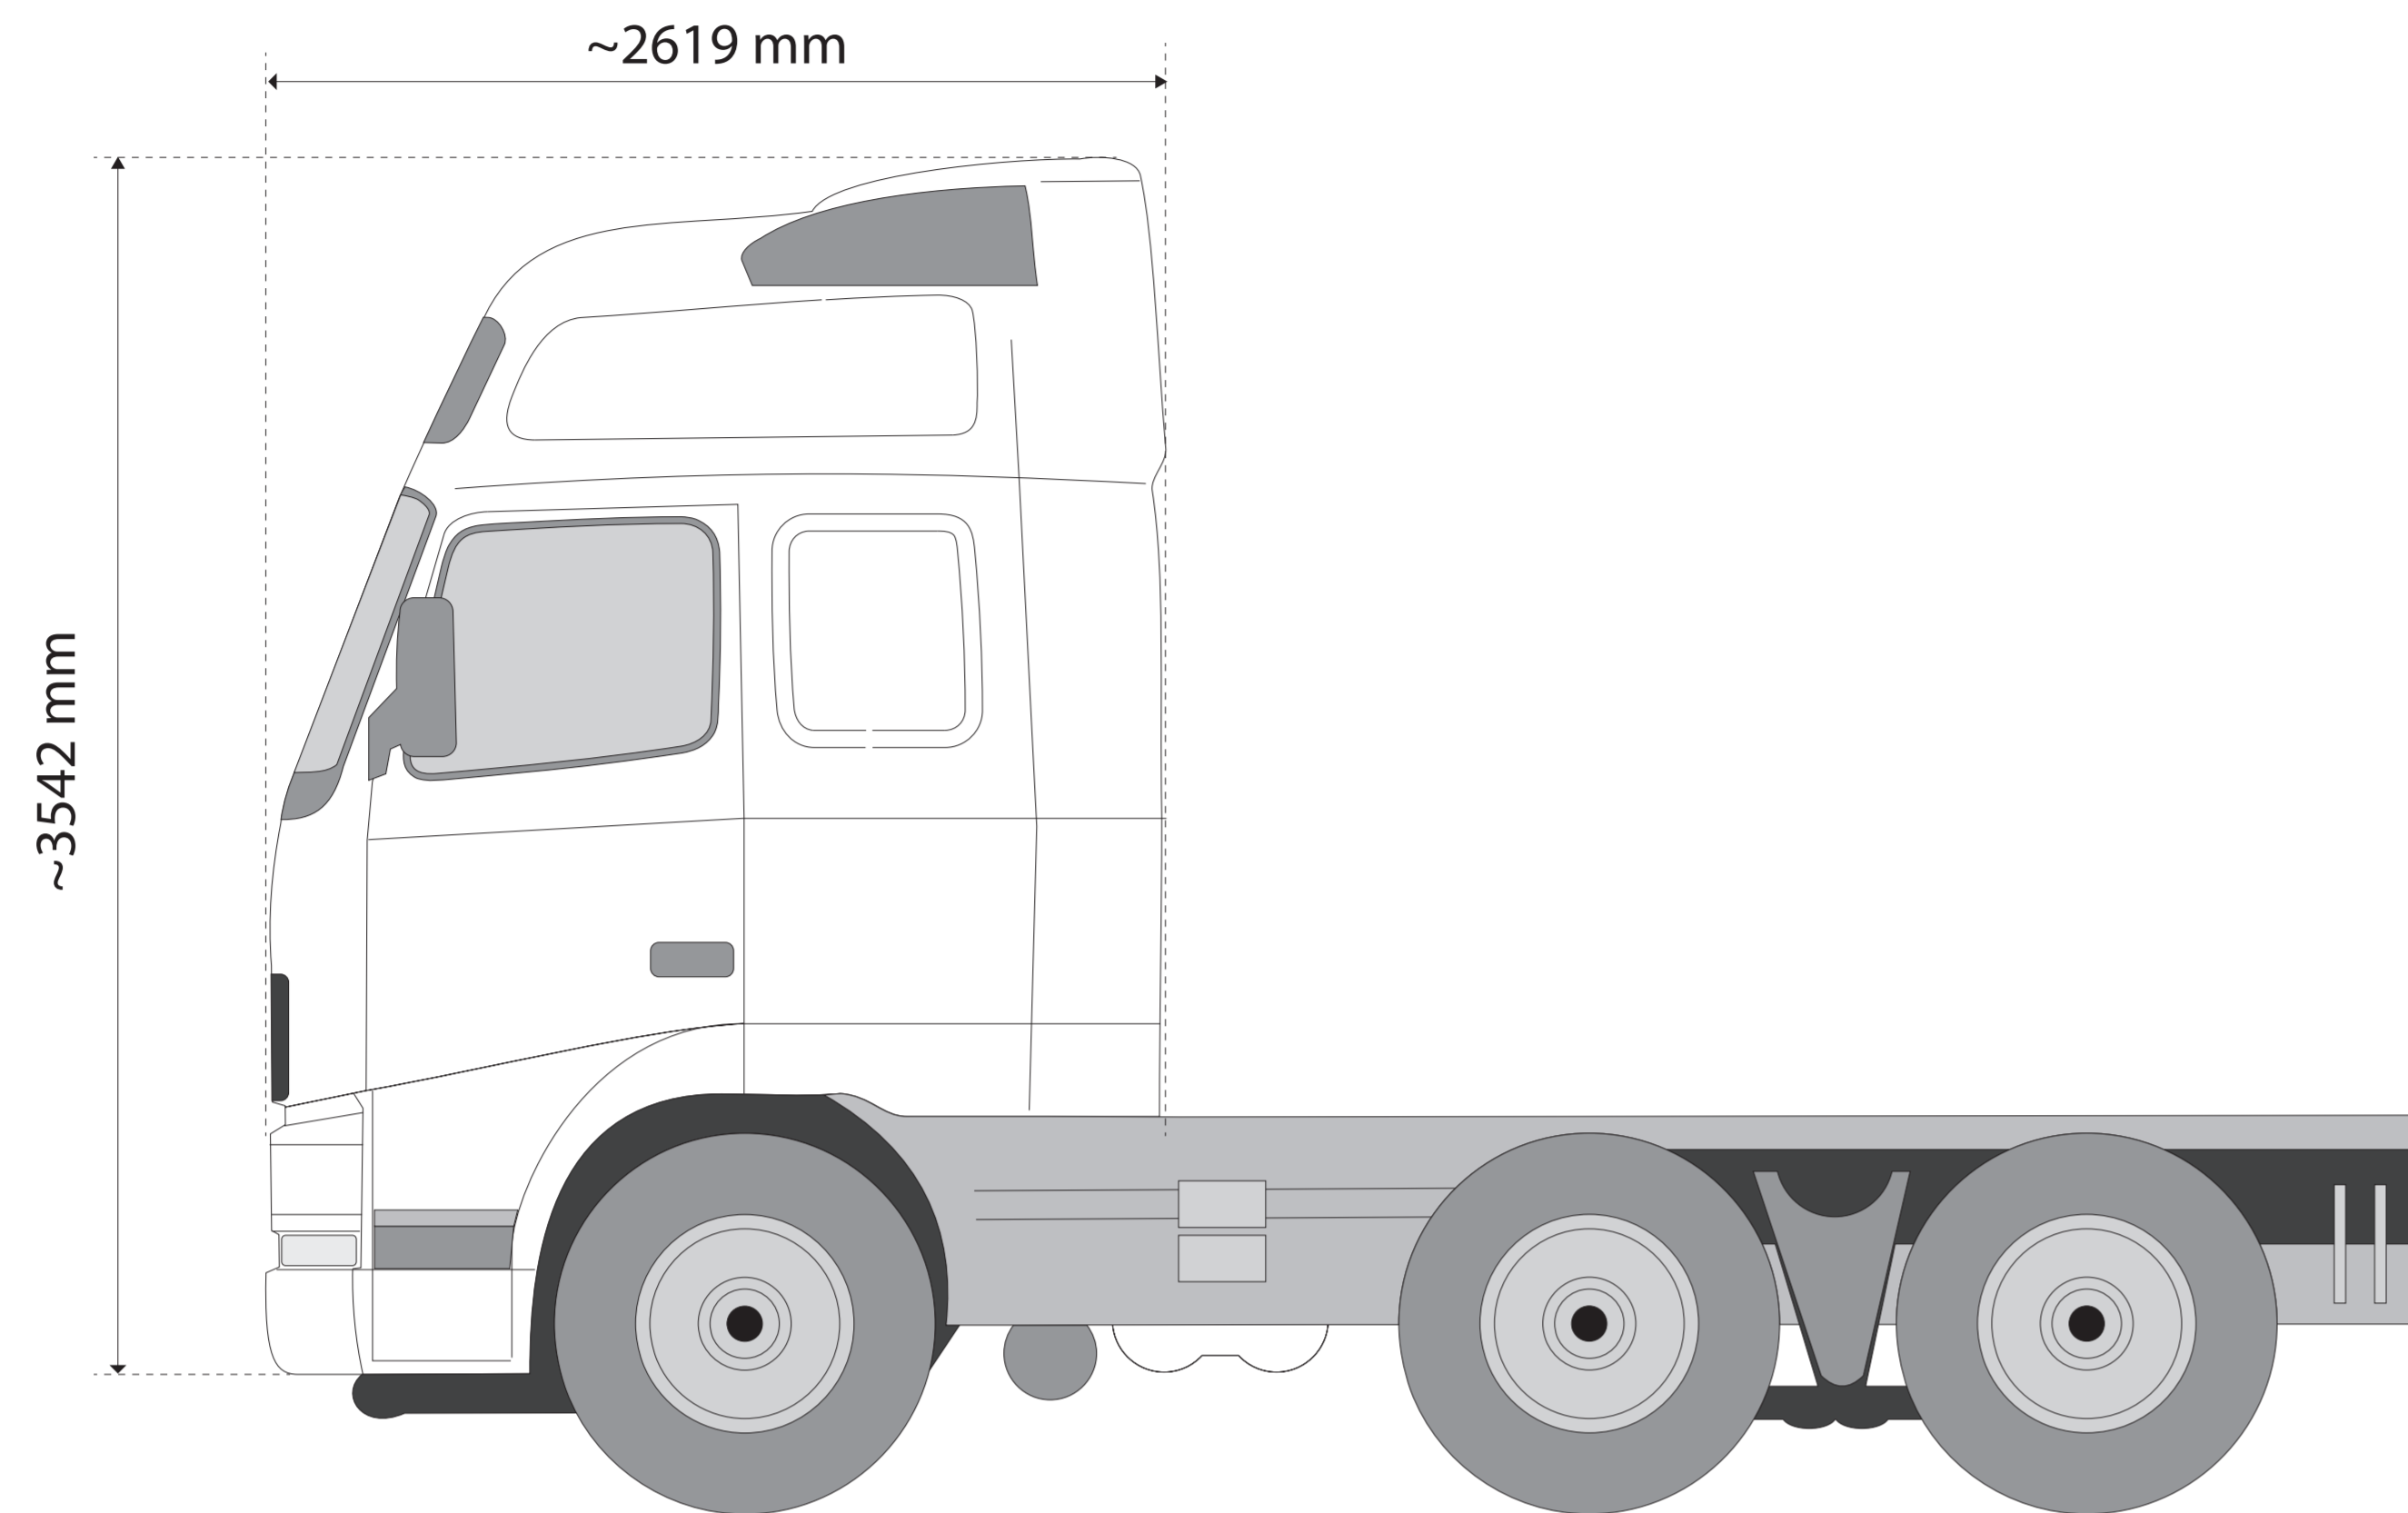

VOLVO Truck FH12 / FH16

VOLVO022

Maßstab/scale: 1:20

© MR CLIPART 1995