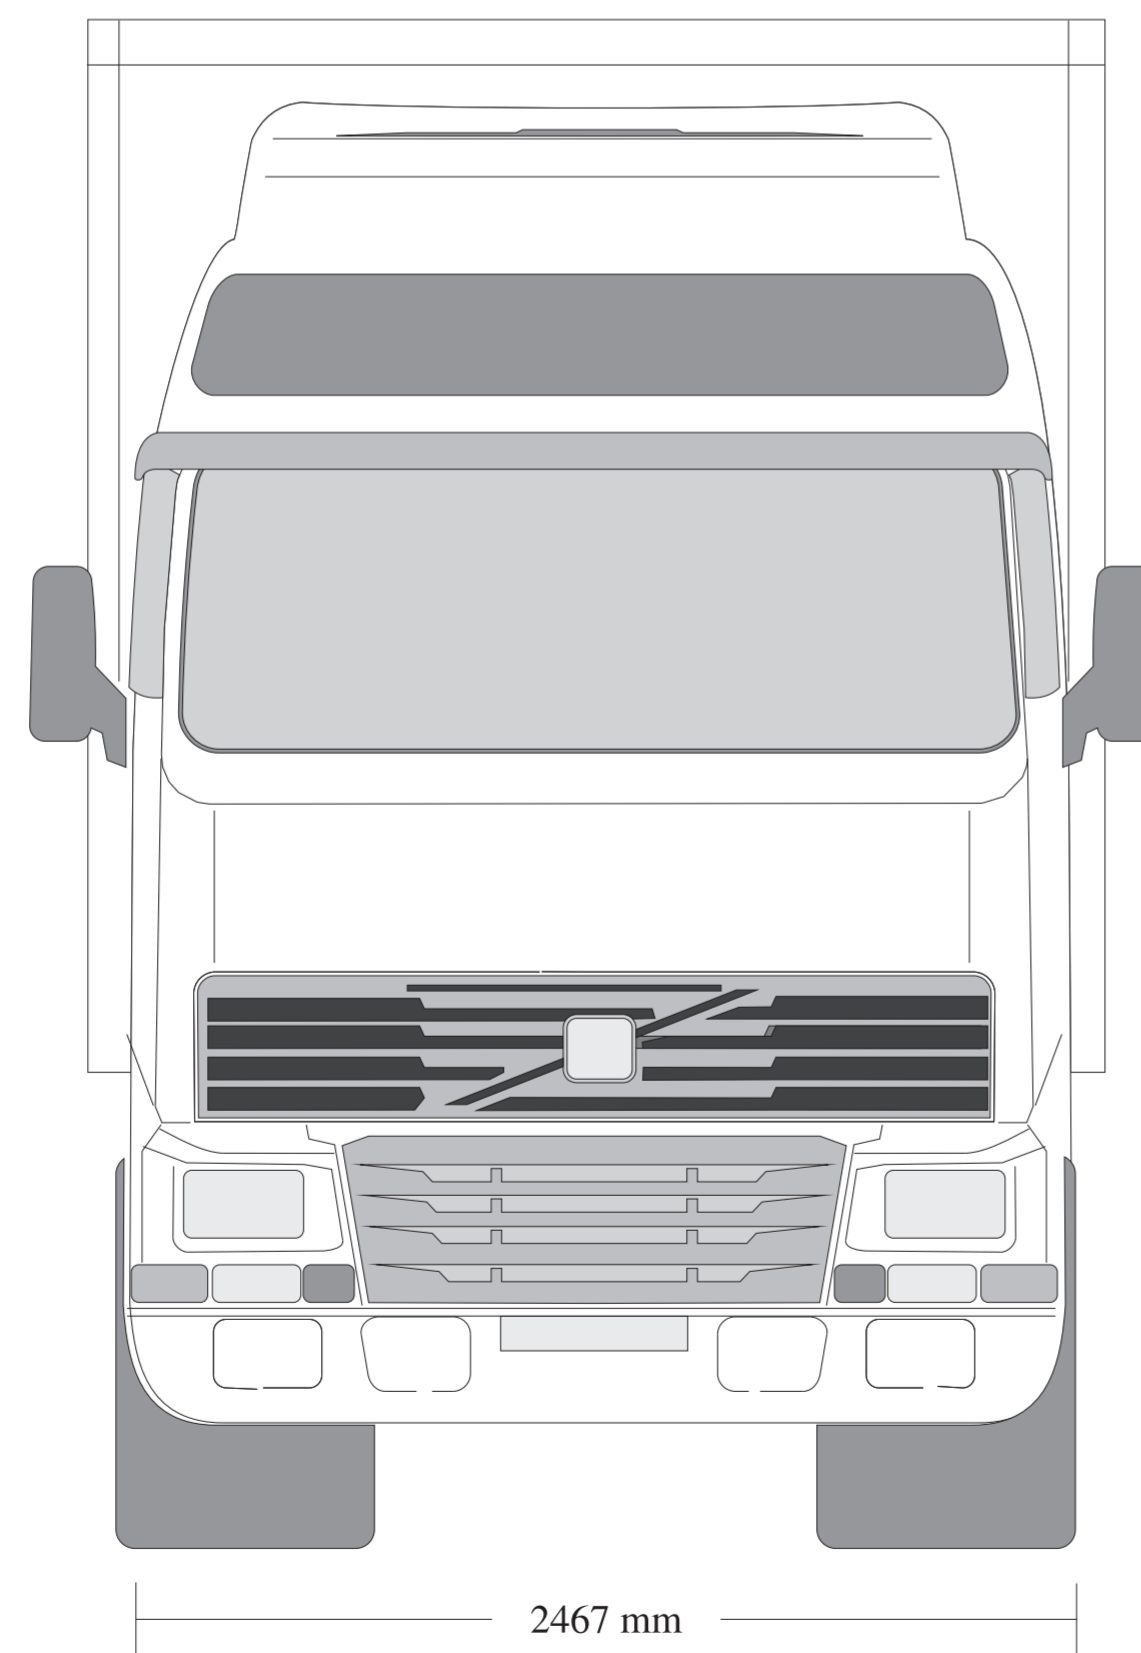

VOLVO Truck FH12 / FH16

VOLVO022

Maßstab/scale: 1:20

© MR CLIPART 1995