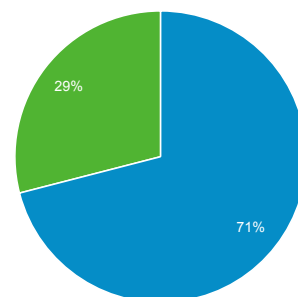

01.03.2015 - 22.04.2015

Odbiorcy ogółem

Wszystkie sesje
100,00%

Ogółem

Użytkownicy

Sesje

13 705

Użytkownicy

10 238

Odśłony

32 190

Strony / sesja

2,35

Śr. czas trwania sesji

00:02:51

Współczynnik odrzuceń

33,21%

New Visitor Returning Visitor

% nowych sesji

70,94%

Język	Sesje	% Sesje
1. pl	11 571	84,43%
2. pl-pl	1 272	9,28%
3. en-us	390	2,85%
4. ru	94	0,69%
5. de	48	0,35%
6. en	45	0,33%
7. en-gb	41	0,30%
8. pt-br	25	0,18%
9. es	22	0,16%
10. it-it	22	0,16%