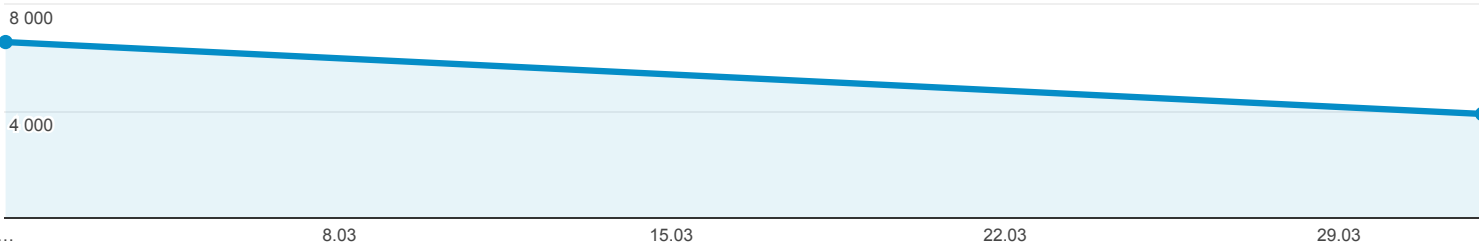

01.03.2015 - 22.04.2015

Odbiorcy ogółem

Wszystkie sesje
100,00%

Ogółem

Użytkownicy

Sesje

13 705

Użytkownicy

10 238

Odśłony

32 190

Strony / sesja

2,35

Śr. czas trwania sesji

00:02:51

Współczynnik odrzuceń